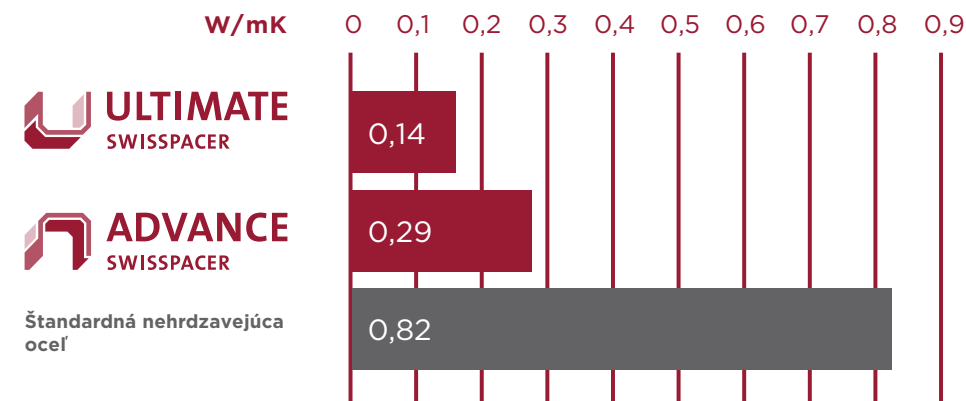

SWISSPACER

najteplejší dištančný rámik na svete

RAL 9005

RAL 8014

RAL 8003

RAL 9023

RAL 9016

Farebný odtieň	Kód odtieňu	SWS - A	SWS - U
		hrúbka profilov	hrúbka profilov
BLACK	RAL 9005	8, 10, 12, 14, 16, 18, 20, 22	8, 10, 12, 14, 15, 16, 18, 20, 22, 24
DARK BROWN	RAL 8014	10, 12, 14, 16, 18, 20	
LIGHT BROWN	RAL 8003	10, 12, 14, 16, 18, 20	
TITANIUM GREY	RAL 9023	10, 12, 14, 15, 16, 18, 20, 22	8, 10, 12, 14, 16, 18, 20, 22, 24
WHITE	RAL 9016	10, 12, 14, 16, 18, 20	

Hrúbky profilov sú v mm.

Energeticky úsporný

vďaka najlepším tepelným hodnotám

Komfortný

vďaka maximálnym povrchovým teplotám

Estetický

vďaka saténovému povrchu a veľkej farebnej rozmanitosti

Porovnanie tepelnej vodivosti